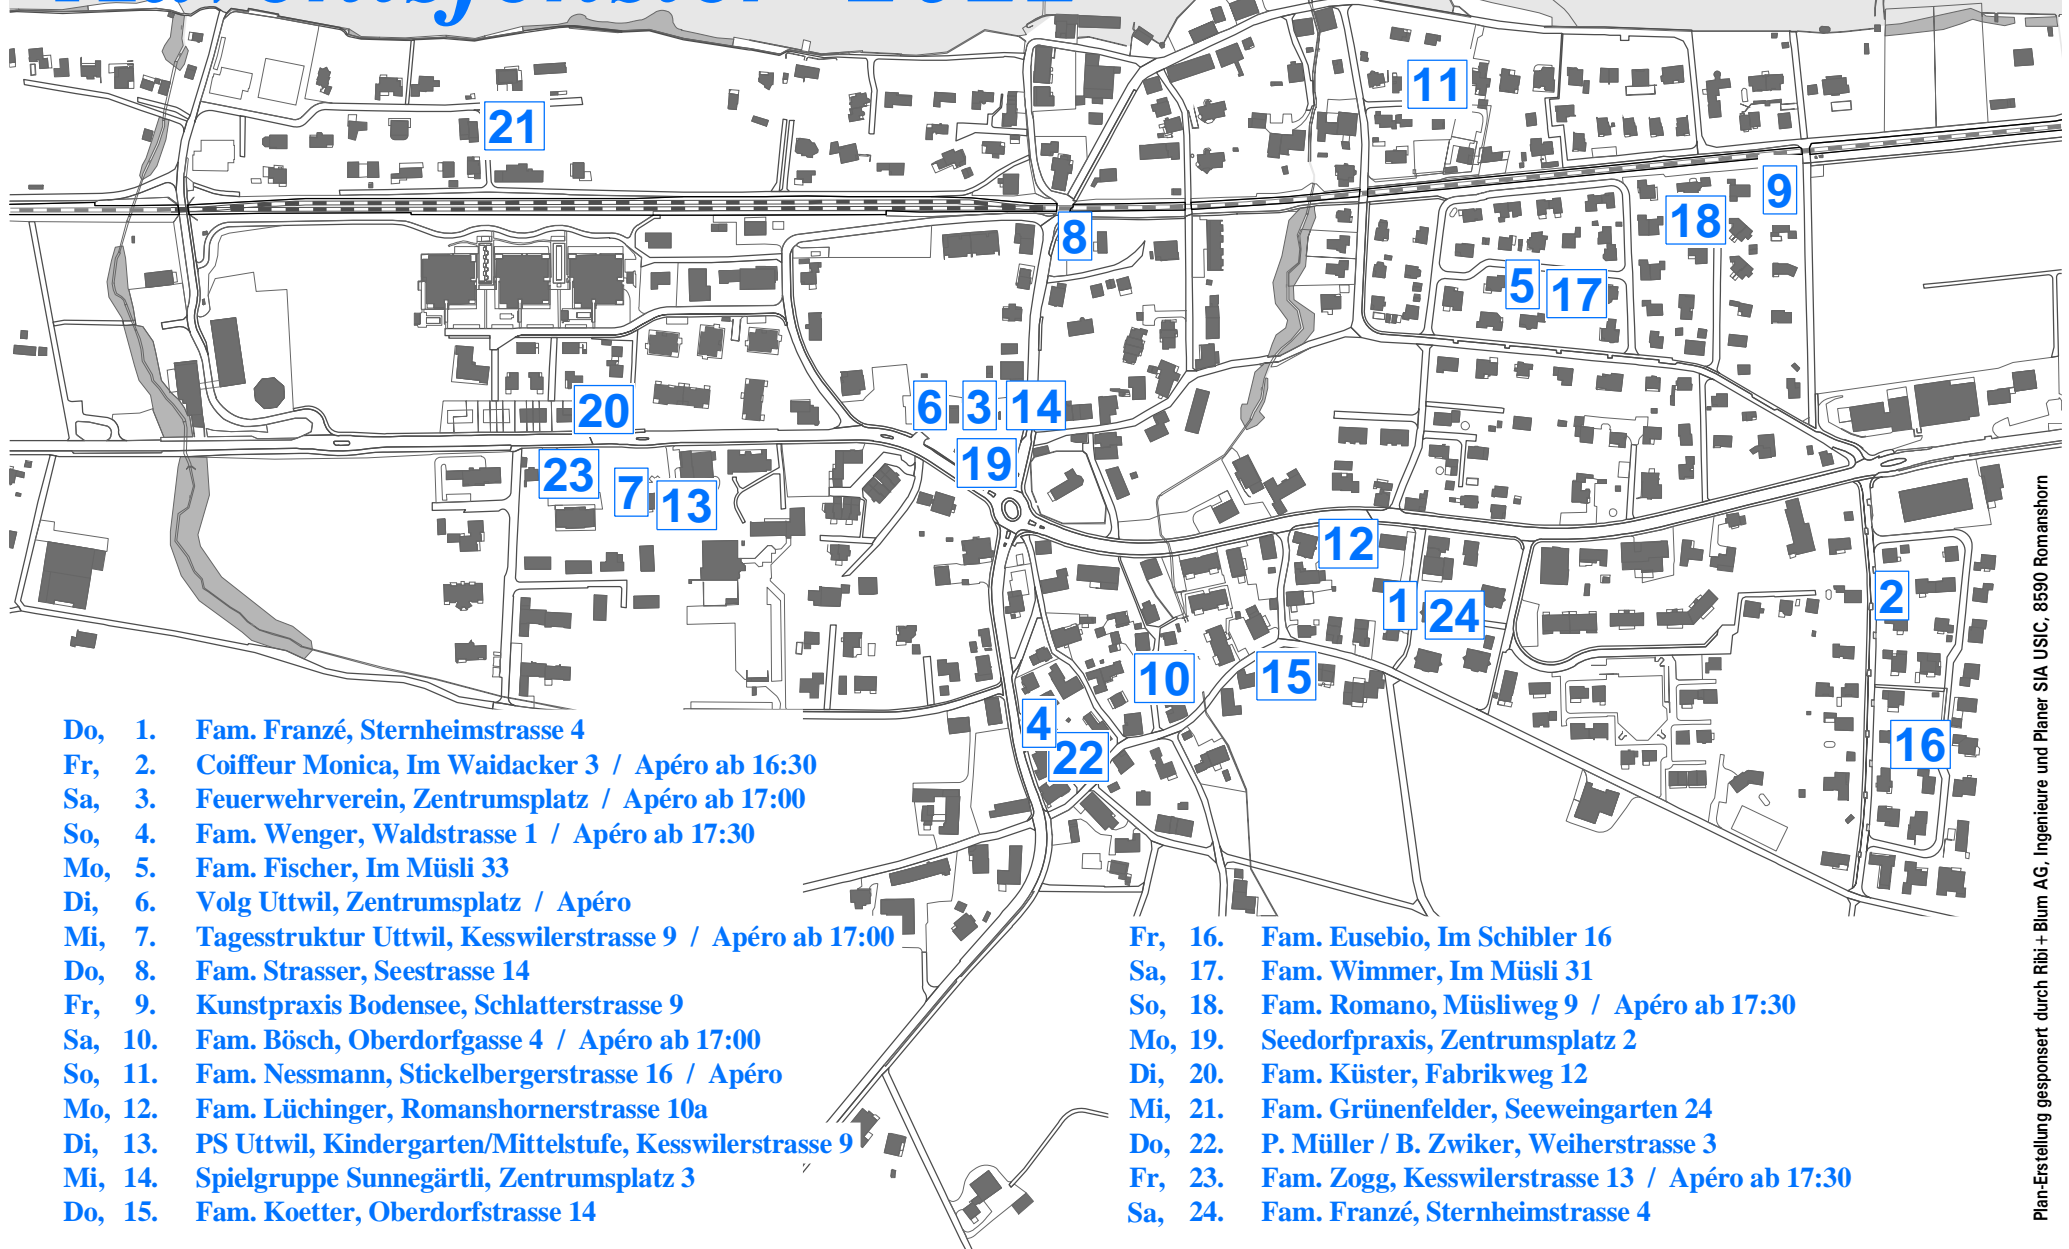

Uttwiler Adventsfenster 2022

GEMEINDEVEREIN
UTTWIL

für's Dorf

- Do, 1. Fam. Franzé, Sternheimstrasse 4
- Fr, 2. Coiffeur Monica, Im Waidacker 3 / Apéro ab 16:30
- Sa, 3. Feuerwehrverein, Zentrumsplatz / Apéro ab 17:00
- So, 4. Fam. Wenger, Waldstrasse 1 / Apéro ab 17:30
- Mo, 5. Fam. Fischer, Im Müsli 33
- Di, 6. Volg Uttwil, Zentrumsplatz / Apéro
- Mi, 7. Tagesstruktur Uttwil, Kesswilerstrasse 9 / Apéro ab 17:00
- Do, 8. Fam. Strasser, Seestrasse 14
- Fr, 9. Kunstpraxis Bodensee, Schlatterstrasse 9
- Sa, 10. Fam. Bösch, Oberdorfgrasse 4 / Apéro ab 17:00
- So, 11. Fam. Nessmann, Sticklebergerstrasse 16 / Apéro
- Mo, 12. Fam. Lüchinger, Romanshornerstrasse 10a
- Di, 13. PS Uttwil, Kindergarten/Mittelstufe, Kesswilerstrasse 9
- Mi, 14. Spielgruppe Sunnegärtli, Zentrumsplatz 3
- Do, 15. Fam. Koetter, Oberdorfstrasse 14

- Fr, 16. Fam. Eusebio, Im Schibler 16
- Sa, 17. Fam. Wimmer, Im Müsli 31
- So, 18. Fam. Romano, Müsliweg 9 / Apéro ab 17:30
- Mo, 19. Seedorfpraxis, Zentrumsplatz 2
- Di, 20. Fam. Küster, Fabrikweg 12
- Mi, 21. Fam. Grünenfelder, Seeweingarten 24
- Do, 22. P. Müller / B. Zwiker, Weiherstrasse 3
- Fr, 23. Fam. Zogg, Kesswilerstrasse 13 / Apéro ab 17:30
- Sa, 24. Fam. Franzé, Sternheimstrasse 4